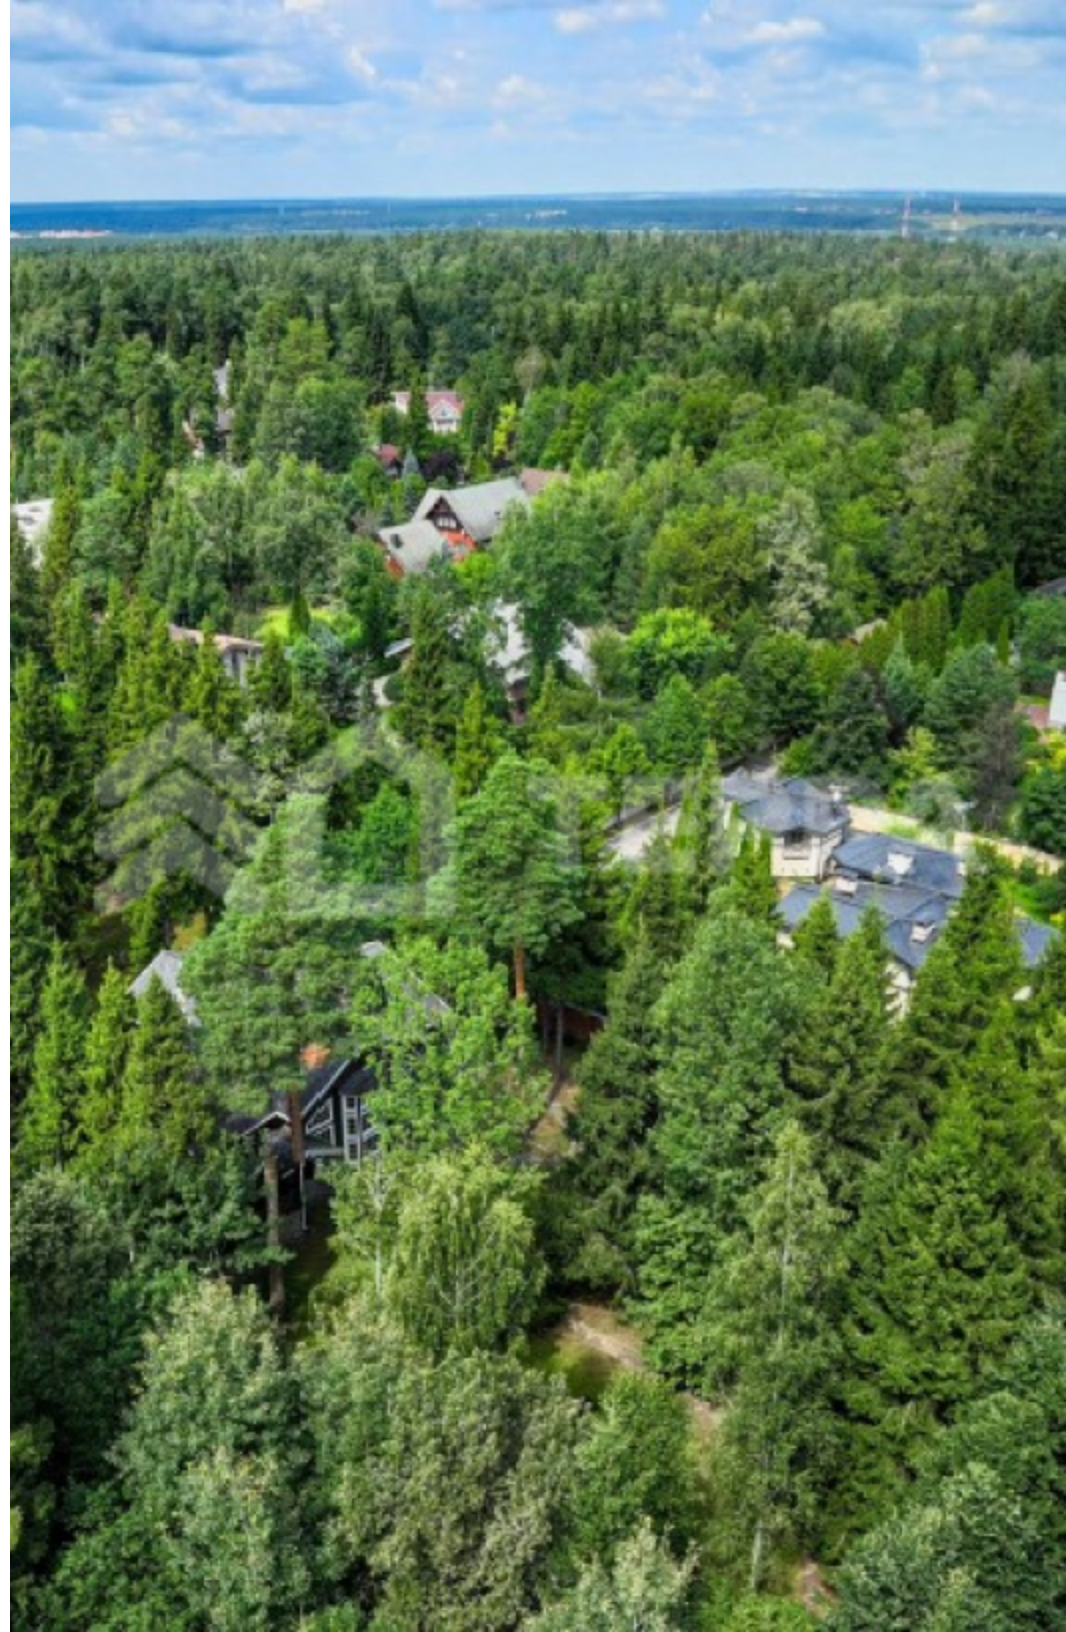

Продается поселки, Рублево-Успенское шоссе,
21 км., Объект ID 139, terra.ru

\$ 0

Описание

+7 (495) 788 77 88 / +7 (495) 542 22 54

с 9:00 до 22:00