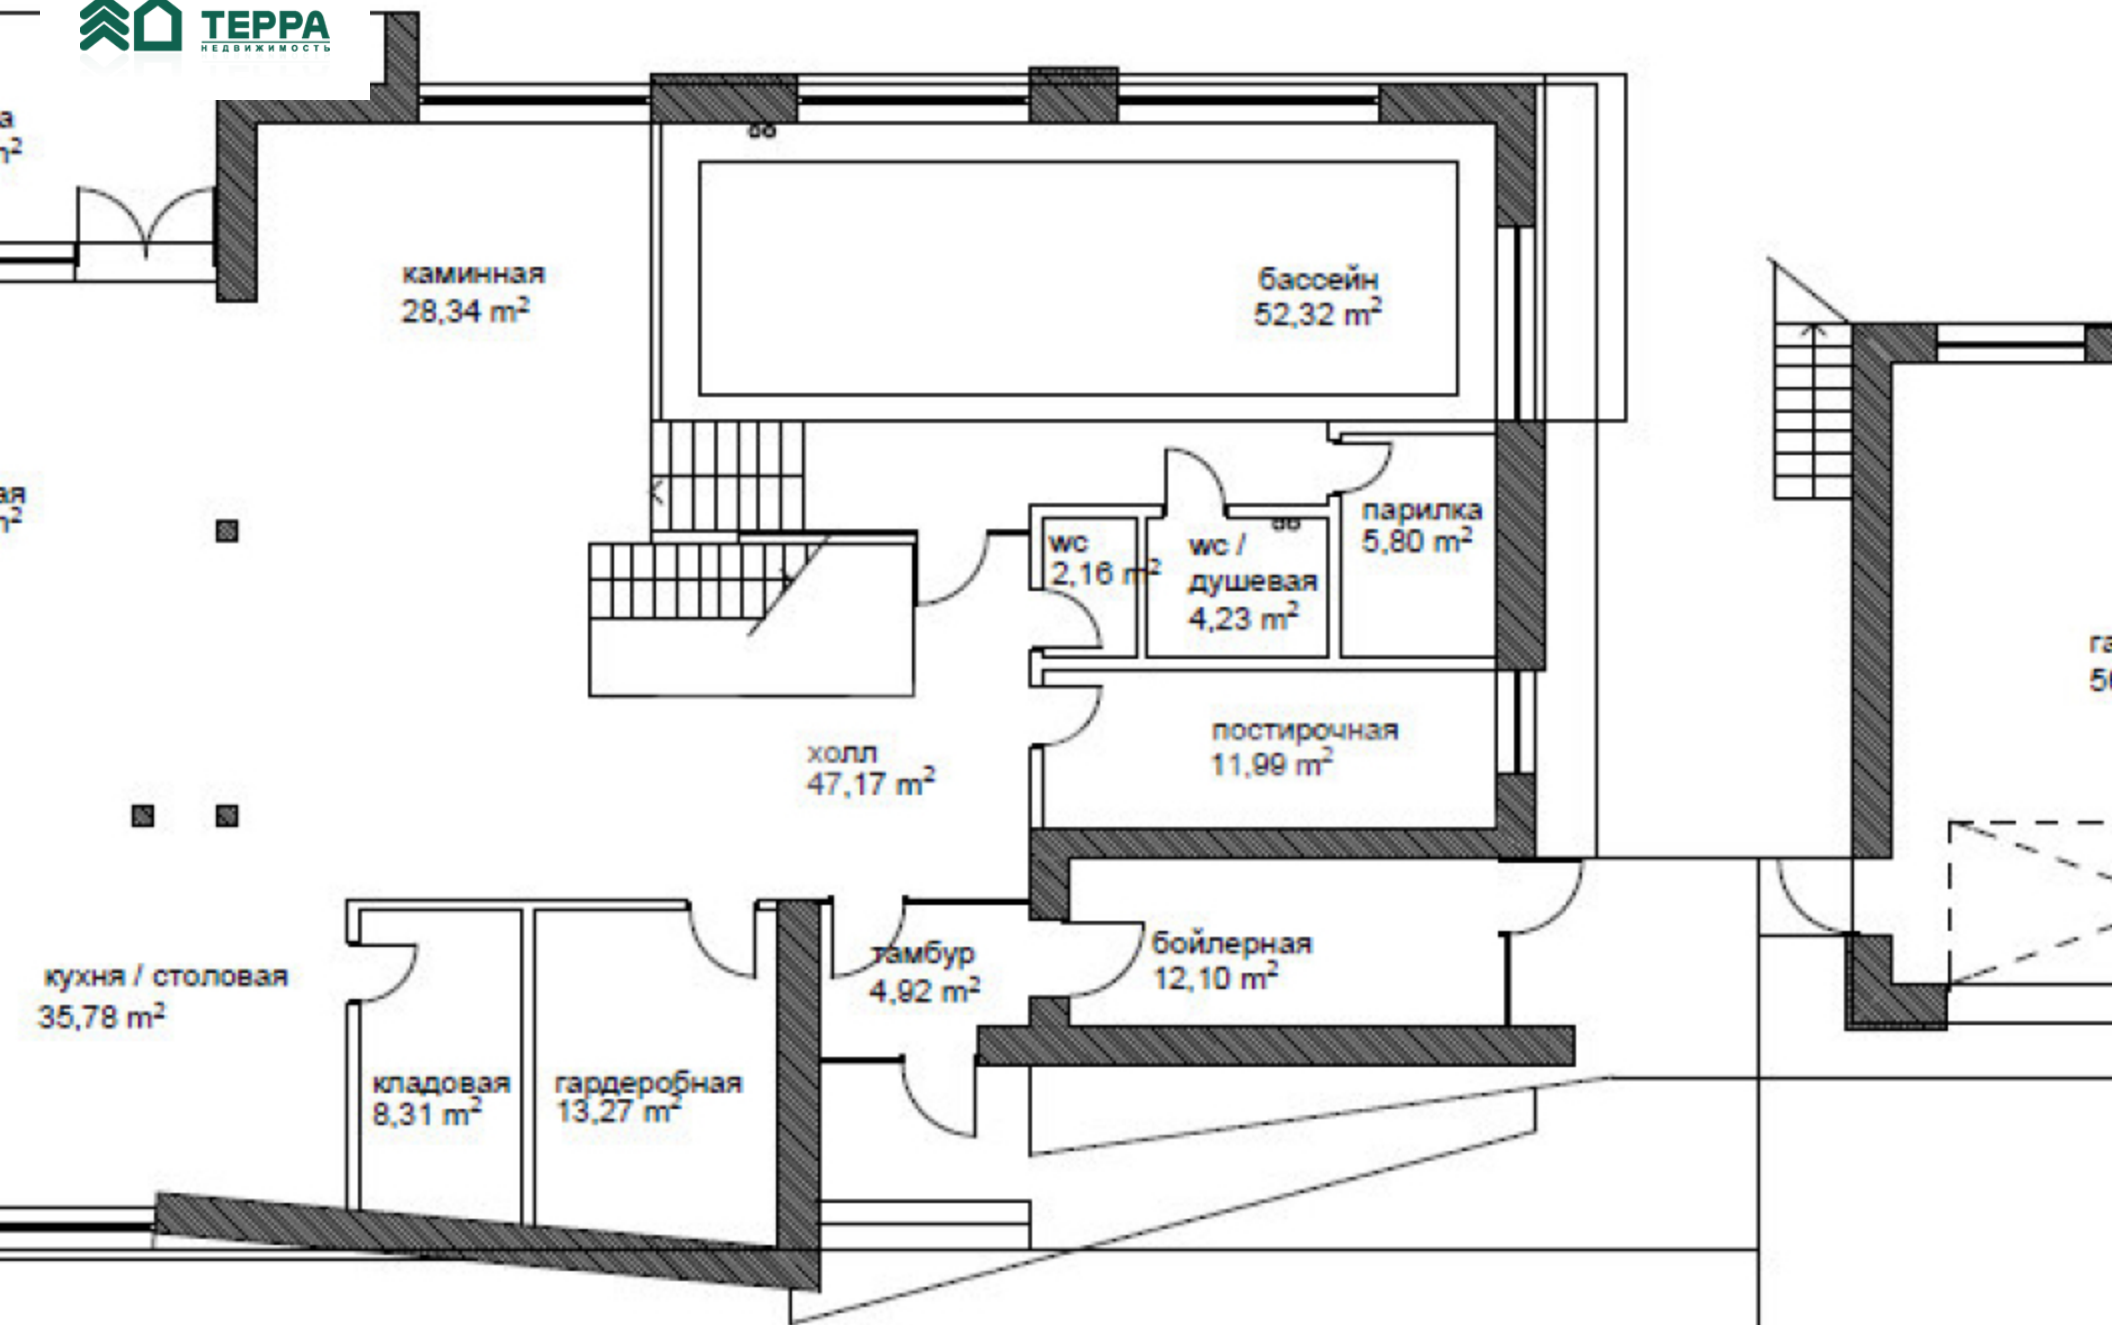

## Описание

**1 этаж:** свободная планировка

**2 этаж:** свободная планировка

## Описание объекта

**Поселок:** Полянка

**Удаленность от МКАД:** 42 км

**Площадь участка:** 29 соток

**Деревья:** Лесные

**Строения:** гараж на 2 автомобиля Отдельный

**Дополнительные постройки:** Гараж с квартирой для персонала

**Ландшафтные работы:** Дорогие

площадь по этажу - 335,8  
террасы 28,3 кв.м  
о дому - 576,0 кв.м

Общая площадь п  
Площадь балконо  
Площадь по дому

**+7 (495) 788 77 88 / +7 (495) 542 22 54**

с 9:00 до 22:00