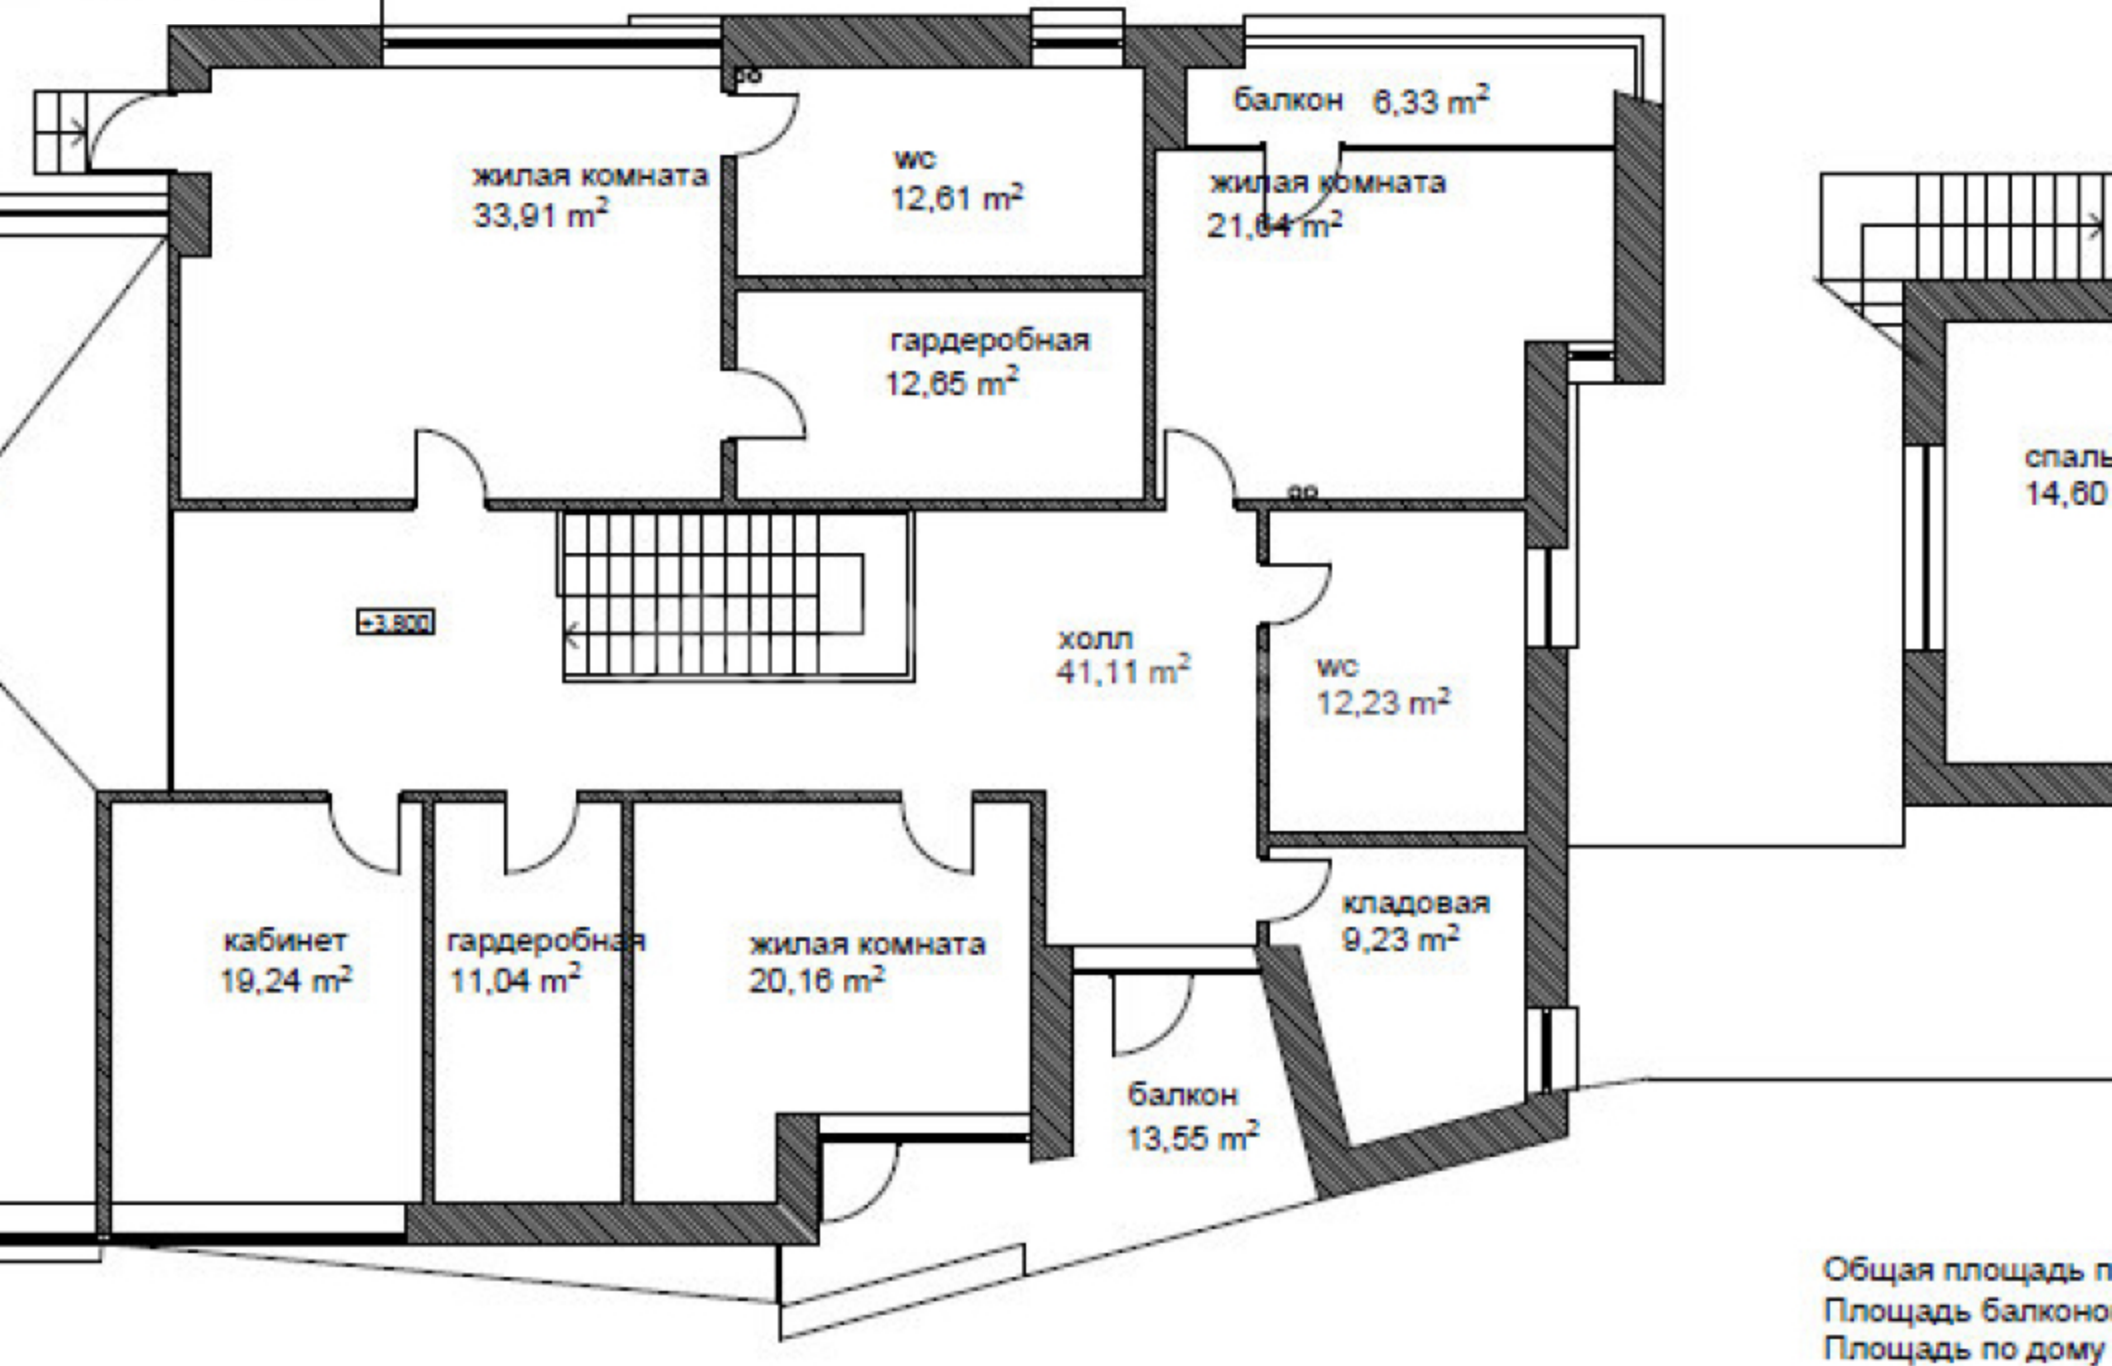

## Описание

**1 этаж:** свободная планировка

**2 этаж:** свободная планировка

## Описание объекта

**Поселок:** Полянка

**Удаленность от МКАД:** 42 км

**Площадь участка:** 29 соток

**Деревья:** Лесные

**Строения:** гараж на 2 автомобиля Отдельный

**Дополнительные постройки:** Гараж с квартирой для персонала

**Ландшафтные работы:** Дорогие

площадь по этажу - 335,8  
террасы 28,3 кв.м  
о дому - 576,0 кв.м

Общая площадь п  
Площадь балконо  
Площадь по дому

**+7 (495) 788 77 88 / +7 (495) 542 22 54**

с 9:00 до 22:00