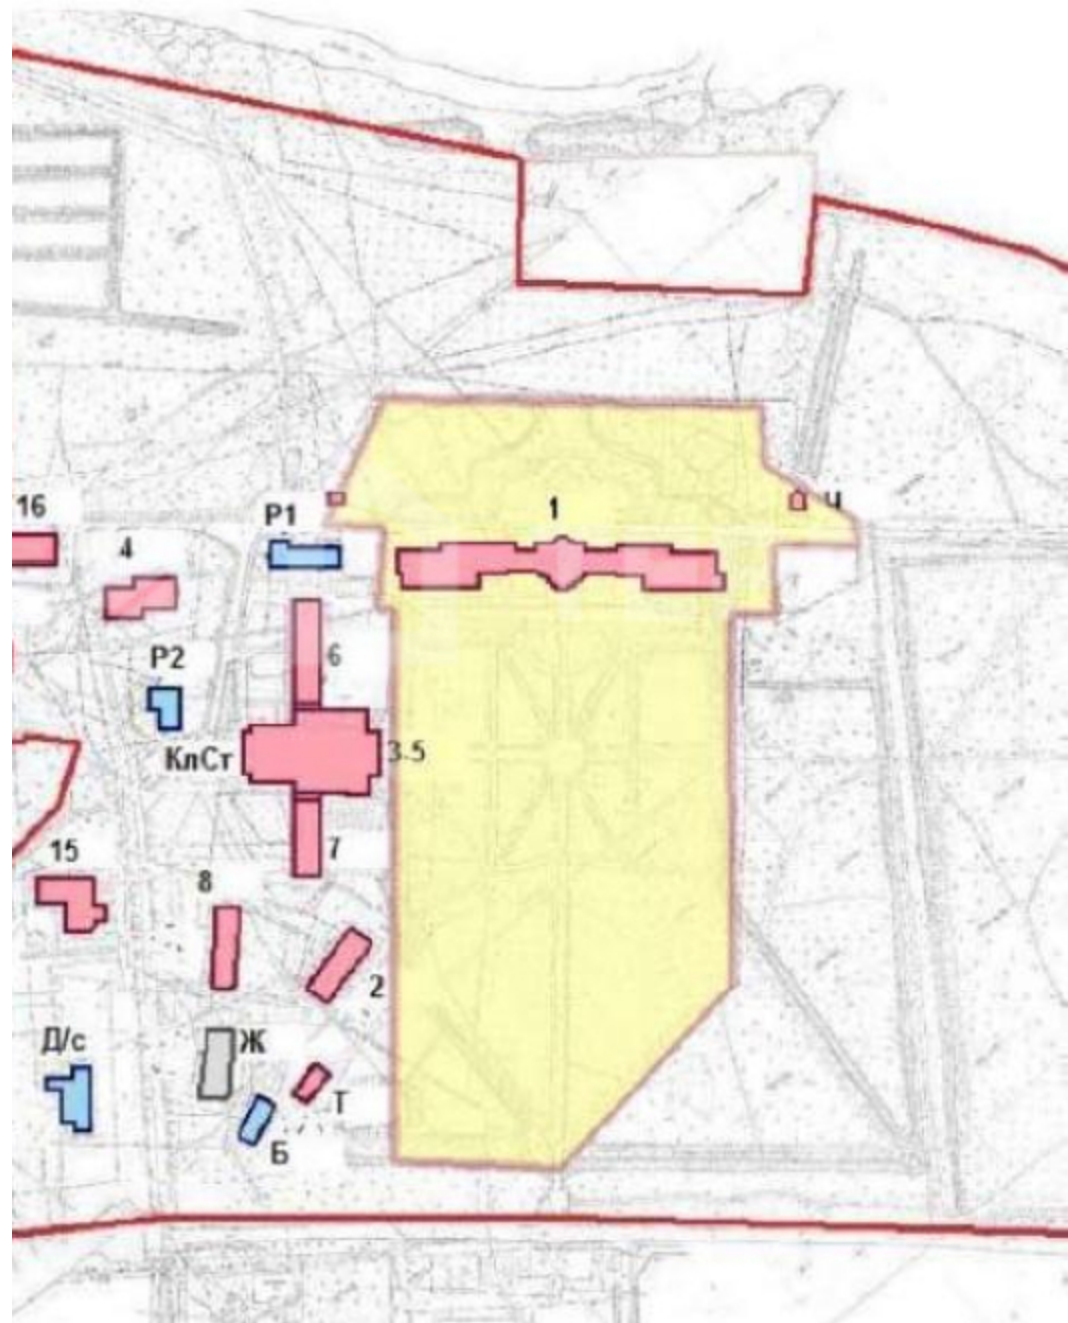

Описание объекта

Поселок: Михайловское

Удаленность от МКАД: 35 км

Площадь участка: 33500 соток

Деревья: Лесные

Гараж: Отсутствует

Ландшафтные работы: Отсутствуют

Схема курорта