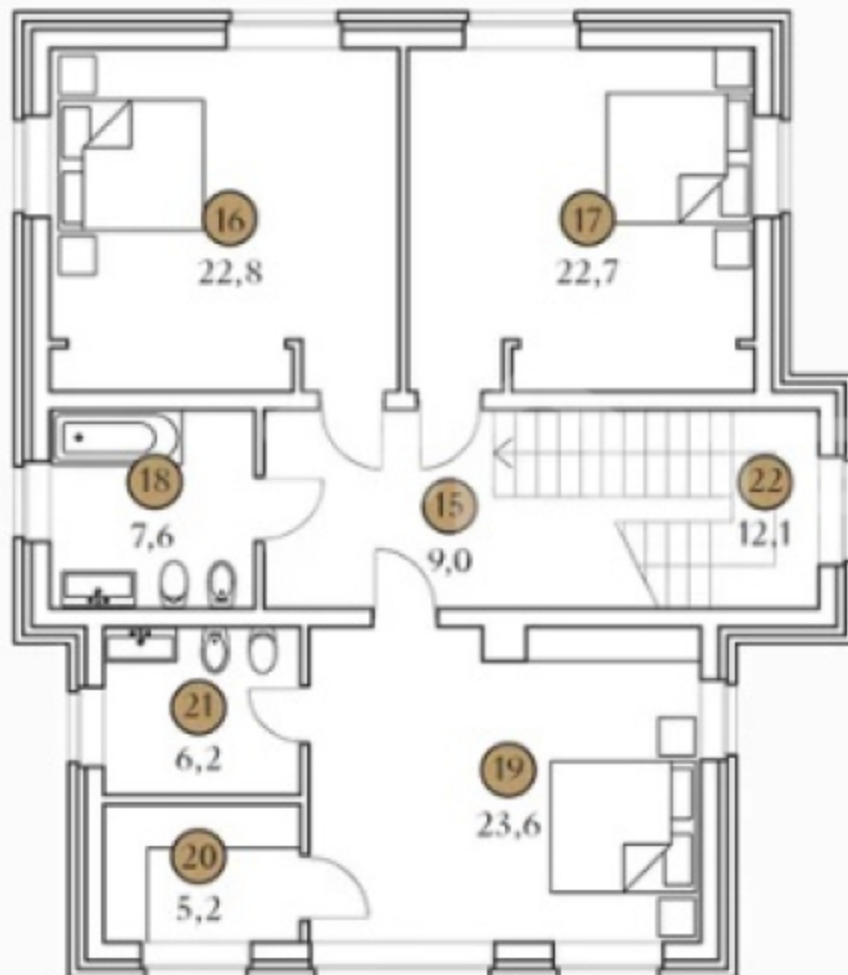

1 этаж

площадь этажа: 128,2 м²

Все площади указаны на основании архитектурных пр
 Планировки и расстановка мебели даны для примера и мог
 изменены в соответствии с требованиями собств

1. Тамбур
2. Гардероб
3. Холл
4. Котельная
5. Кабинет
6. Санузел
7. Кухня
8. Гостиная-столовая
9. Кладовая
10. Гардероб
11. Кладовая
12. Крыльцо
13. Терраса
14. Крытая автостоянка

* Площади террас, балконов, крылец и автостоянок указаны с понижающим коэффициентом 0.3

2 этаж

площадь этажа: 109,2 м²

Все площади указаны на основании архитектурных
Планировки и расстановка мебели даны для примера и
изменены в соответствии с требованиями со