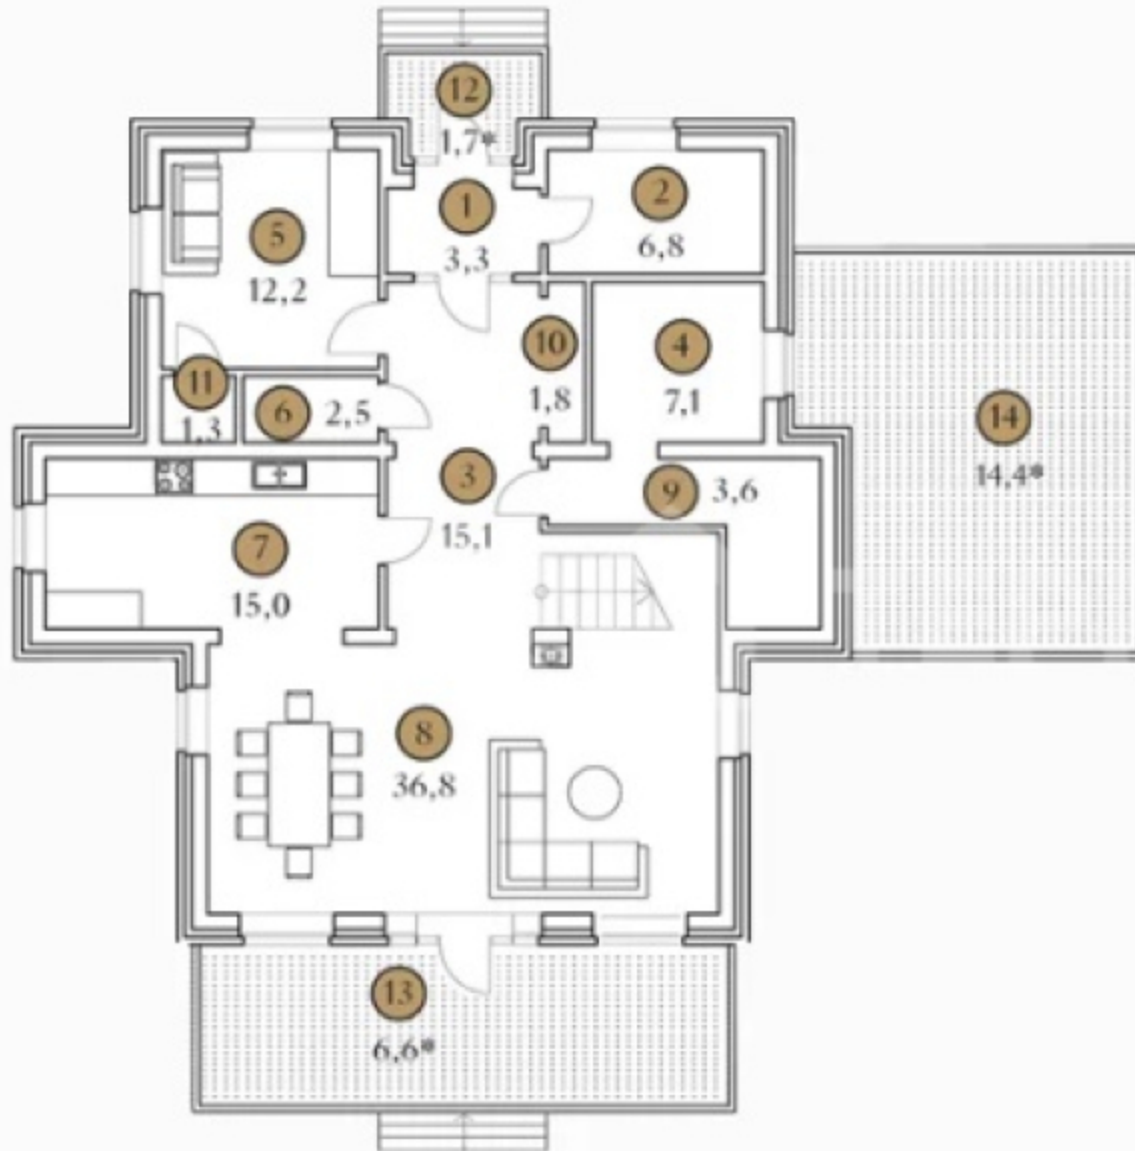

1 этаж

площадь этажа: 128,2 м²

Все площади указаны на основании архитектурных пр
 Планировки и расстановка мебели даны для примера и мог
 изменены в соответствии с требованиями собств

1. Тамбур
2. Гардероб
3. Холл
4. Котельная
5. Кабинет
6. Санузел
7. Кухня
8. Гостиная-столовая
9. Кладовая
10. Гардероб
11. Кладовая
12. Крыльцо
13. Терраса
14. Крытая автостоянка

* Площади террас, балконов, крылец и автостоянок указаны с понижающим коэффициентом 0.3

2 этаж

площадь этажа: 109,2 м²

Все площади указаны на основании архитектурных
Планировки и расстановка мебели даны для примера и
изменены в соответствии с требованиями со